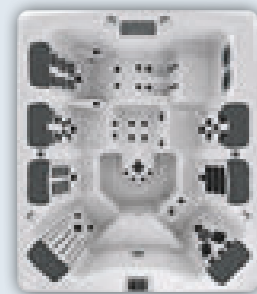

A9L SELECT

(ook als Plus-model verkrijgbaar)