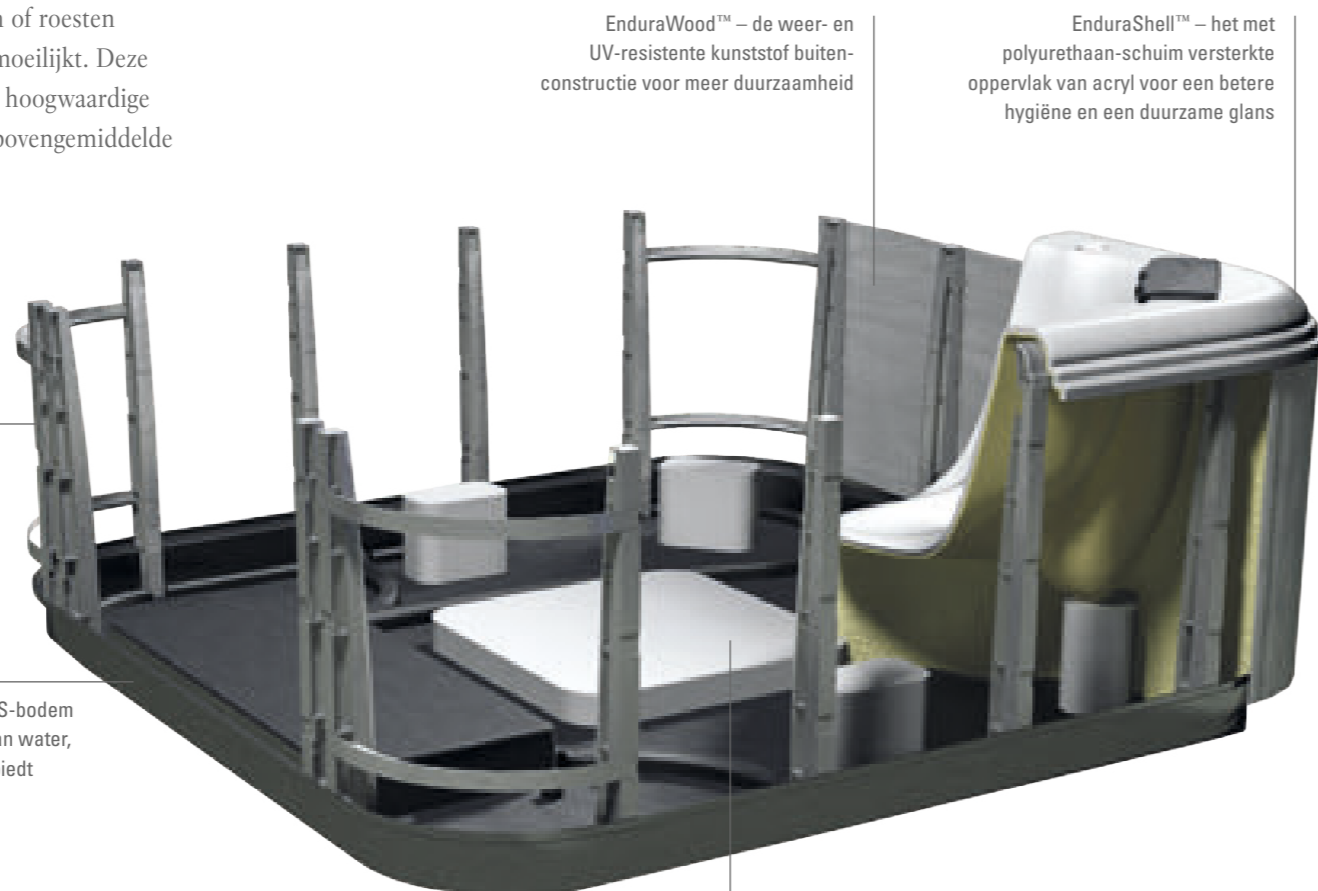

VERTROUW OP INTELLIGENTE TECHNIEK

DEZE ONDERCONSTRUCTIE IS ONDERHOUDSVRIJ!

Alle spa's van Villeroy & Boch bestaan uit een duurzaam, robuust, volledig gesloten onderstel: Endura Frame™. Het is hout- en metaalvrij, zodat het niet kan ververen of roesten en het binnendringen van ongedierte wordt bemoeilijkt. Deze constructie van stabiele kunststof dragers en de hoogwaardige UV-resistente buitenbekleding garanderen een bovengemiddelde belastbaarheid en een lange levensduur.

EnduraBeam™ – de geïntegreerde frameconstructie voor een hoge belastbaarheid en een lange levensduur

EnduraBase™ – de gesloten ABS-bodem bemoeilijkt het binnendringen van water, ongedierte en kleine dieren en biedt geïntegreerde kabelgeleiding

EnduraWood™ – de weer- en UV-resistente kunststof buitenconstructie voor meer duurzaamheid

EnduraShell™ – het met polyurethaan-schuim versterkte oppervlak van acryl voor een betere hygiëne en een duurzame glans

EnduraSupports™ – voor meer stabiliteit in de voertruimte en op de zitplaatsen

ENERGIEZUINIG EN MILIEUBEWUST:

Buitenspa's van Villeroy & Boch behoren tot de zuinigste ter wereld. De volledige schuimisolatie zorgt ervoor dat er geen energie verloren gaat. De innovatieve JetPak-technologie benut de warmte van de spa, omdat tot wel 90% van de leidingen door het warme spawater worden geleid. Zo wordt de warmte van het water in de leidingen op energie-efficiënte wijze aan het spalwater afgegeven. De Villeroy & Boch spa's worden nog efficiënter, omdat ze – anders dan gebruikelijke buitenspa's – geen gebruik maken van de koude buitenlucht, maar de warme lucht achter de JetPaks uit de warme pompkamer benutten.

VILLEROY & BOCH SPA'S
De beste van hun categorie:
· Tot 90 % minder leidingen
· Betere warmte-isolatie
· Energiebesparende uitvoering

DE DOORDACHTTE TECHNIEK VAN VILLEROY & BOCH

KRACHTIG EN MINDER KWETSBAAR:

1. De voordelen:
2. Minimaal risico op lekkage
   - Energie-efficiëntie: Het grootste deel van de leidingen loopt in het warme soawater, zodat er slechts weinig warmte verloren gaat.
   - Meer power door een kortere en directe leidingen.
   - Dankzij de JetPak-technologie zijn er geen omschakelkleppen, zodat het volledige vermogen op alle zitplaatsen tegelijkertijd aankomt.