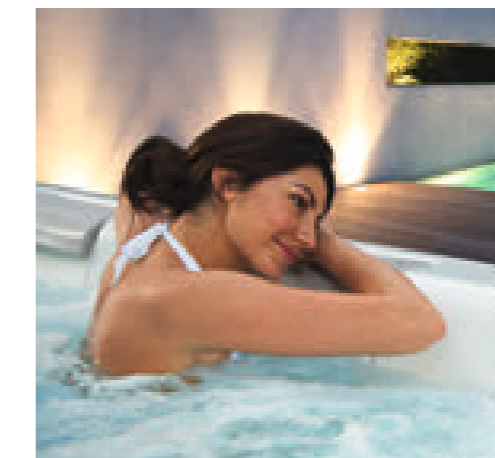

1. **GEGARANDEERDE INDIVIDUALITEIT**
2. 16 verschillende JetPaks stellen elke gebruiker in staat de individueel geschikte massage te kiezen. En met de verschillende zithoogtes is er voor iedereen de perfecte zithoogte te vinden.