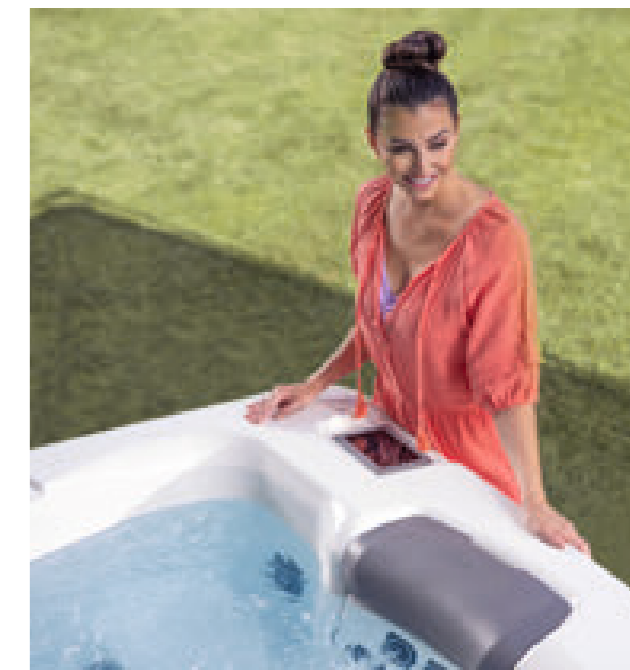

ELEGANCE LINE PLUS DE PLUS EDITION BIEDT EEN VRIJE KEUZE UIT ALLE ELEMENTEN

Stel uw model compleet individueel samen qua design, uitrusting en JetPaks van de Smart of Select Edition.