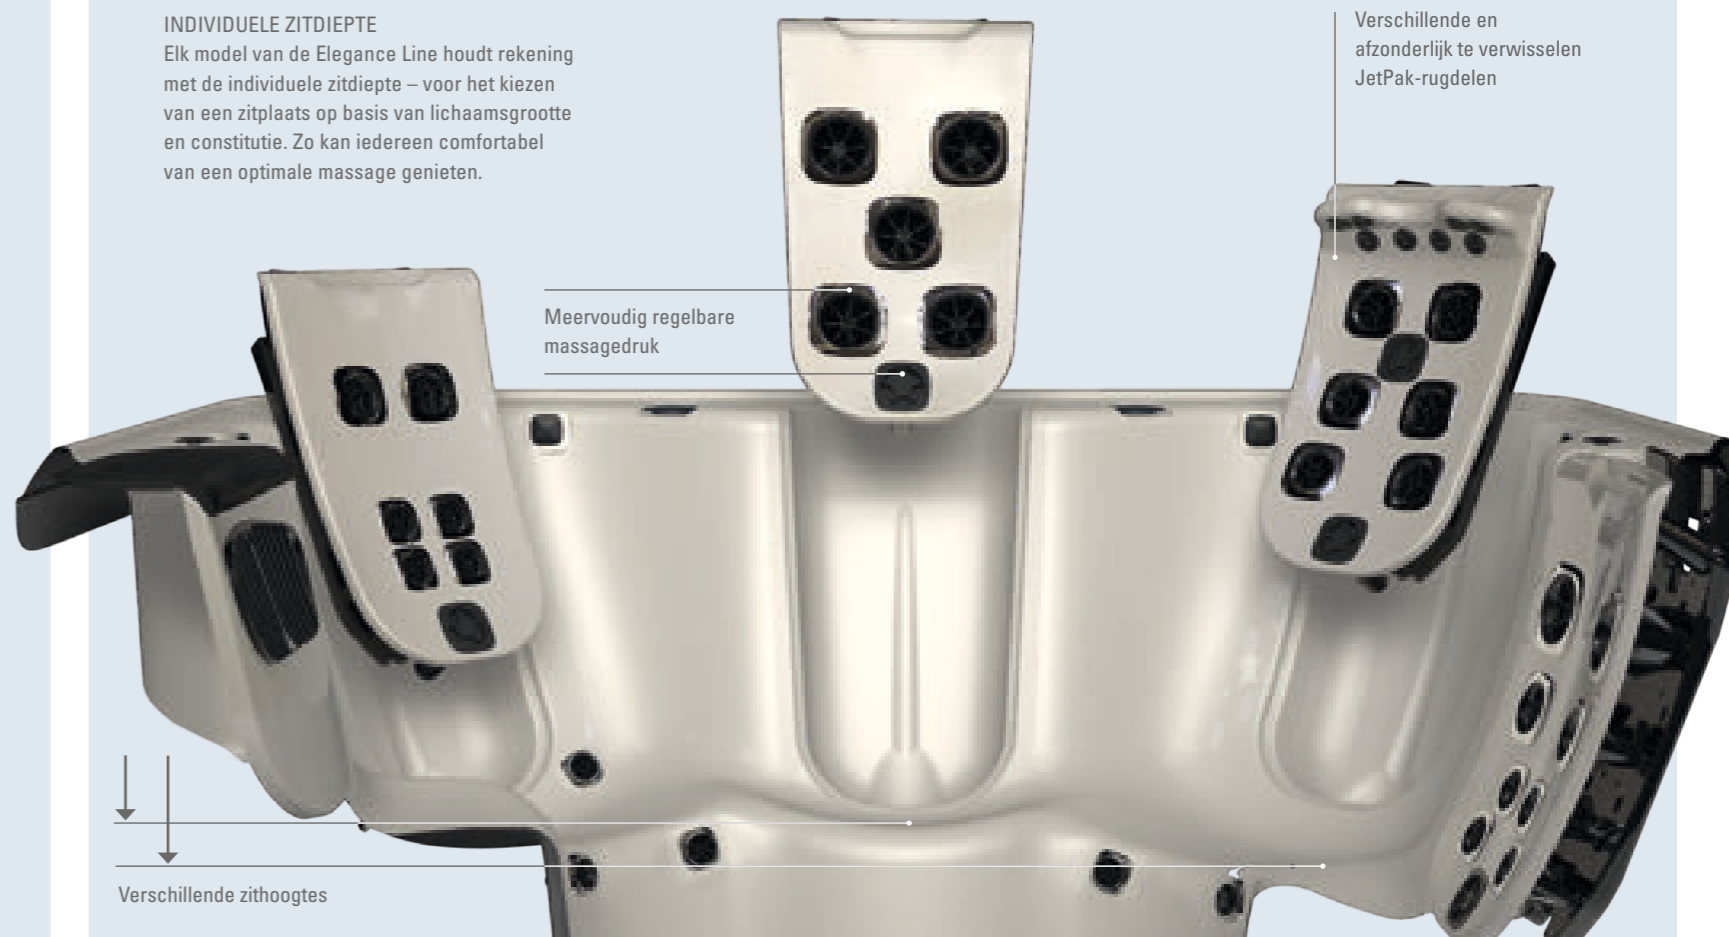

## WAT IS EEN JETPAK?

JetPaks zijn uitneembare massage-eenheden die naar wens individueel kunnen worden geplaatst en hiermee voor alle soorten massage geschikt zijn. Dankzij de vrij te configureren plaatsing van deze elementen kunt u de jet combinatie van uw voorkeur geheel naar wens met uw lievelingsplaats combineren. Zo krijgen groot en klein de optimale massage. Vanwege de JetPaks is het aantal vereiste leidingen in de buitenspa kleiner; hierdoor neemt de kans op storingen af. Bovendien maakt dit een aanzienlijke energiebesparing en tegelijkertijd hogere prestaties vergeleken met traditionele buitenspa's mogelijk.

## VEELZIJDIG EN VARIABEL: DE JETPAK-TECHNOLOGIE

Verandering hoort bij het leven - daarom zijn de intelligente spa's van Villeroy & Boch met de innovatieve JetPak-technologie veelzijdiger dan welk conventioneel hydrotherapiesysteem dan ook. Dankzij de gepatenteerde JetPak-technologie kunt u uw buitenspa op elk gewenst moment uitbreiden met JetPaks met de nieuwste jet technologieën.

**EENVOUDIGE POSITIONERING**  
 De JetPaks kunnen met één klik in de gewenste positie worden gebracht – zelfs terwijl de spa in bedrijf is.

**INDIVIDUELE ZITDIEPTE**  
 Elk model van de Elegance Line houdt rekening met de individuele zitdiepte – voor het kiezen van een zitplaats op basis van lichaams grootte en constitutie. Zo kan iedereen comfortabel van een optimale massage genieten.