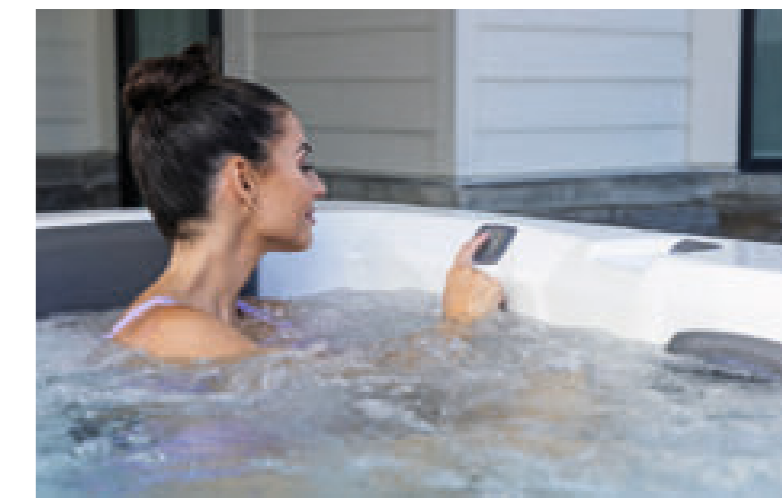

GEZONDHEID MET EEN SPA

WARM WATER – EEN WAAR GENOT

Een spa is ideaal om het hele jaar door te genieten van het warme water met zijn heilzame werking, zowel in de zomer als in de winter. Of je nu alleen bent, met je partner of zelfs met familie en vrienden – tijd voor elkaar en met elkaar is gewoon een heel bijzonder moment. Met een plek van pure ontspanning bereikt u nog veel meer: U versterkt uw hart en bloedsomloop, ontlast spieren en gewrichten, bevordert uw bloedsomloop en activeert uw zelfgenezende krachten. Dit zal u ook helpen om aan het eind van de dag een diepe, gezonde slaap te vinden

1. **ZO WERKT HYDROTHERAPIE**
2. Versterking van het lichaam door massage
   - Afvalstoffen worden verwijderd
   - De bloedsomloop wordt gestimuleerd
   - Versoepeling van de gewrichten en spieren
   - Verlicht pijn in gewrichten
   - Voorkomt rugpijn

1. **STRALEND UITERLIJK & VITALITEIT**
2. Diepe ontspanning door stimulatie van de lichaamsfuncties
   - Stimulering van het metabolisme
   - Verhoogde bloedtoevoer naar de huid

1. **GEGARANDEERDE INDIVIDUALITEIT**
2. 16 verschillende JetPaks stellen elke gebruiker in staat de individueel geschikte massage te kiezen. En met de verschillende zithoogtes is er voor iedereen de perfecte zithoogte te vinden.

1. **LEVENSQUALITEIT DOOR ONTSPANNING**
2. Een spa activeert het parasympatisch zenuwstelsel en bevordert zo een snelle ontspanning. Het stimuleert de verschillende lichaamsfuncties en al na korte tijd treedt een diepe ontspanning in. Een spa draagt op een goede manier bij aan een juiste balans tussen werk en privé.