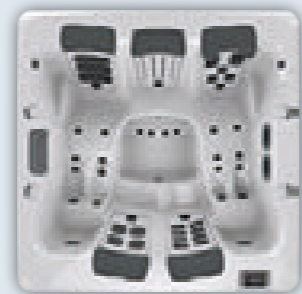

## A7D SELECT

(ook als Plus-model verkrijgbaar)

standaard

5-persoons spa

Afmetingen: 224 x 224 x 91 cm

Aantal lig-/zitplaatsen: 2/3 plaatsen

JetPaks: 5 stuks

JetPak-basisuitrusting: Fusion, Trio,  
RainShower, NeckPlus, Refresh